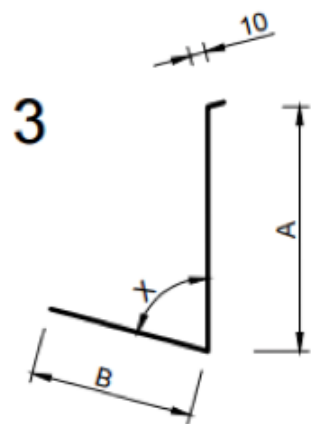

# Strompáfella

Efni

- Ál - ólitað
- Ál - litað
- Aluzink - ólitað
- Aluzink - litað
- Galv

Verkkaupi: \_\_\_\_\_

Litur - RAL: \_\_\_\_\_

	<u>Lengd</u>	<u>A</u>	<u>D</u>	
1:	_____ mm	_____ mm	_____ mm	
	<u>Lengd</u>	<u>A</u>	<u>E</u>	
2:	_____ mm	_____ mm	_____ mm	
	<u>Lengd</u>	<u>A</u>	<u>B</u>	<u>X</u>
3:	_____ mm	_____ mm	_____ mm	_____ °
	<u>Lengd</u>	<u>A</u>	<u>C</u>	<u>Y</u>
4:	_____ mm	_____ mm	_____ mm	_____ °

Mál D og E eru mæld frá kanti og í hábáru