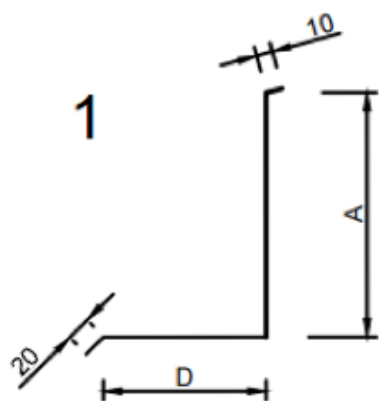

# Strompáfella

Efni

- Ál - ólitað
- Ál - litað
- Aluzink - ólitað
- Aluzink - litað
- Galv

Verkkaupi: \_\_\_\_\_

Litur - RAL: \_\_\_\_\_

	<u>Lengd</u>	<u>A</u>	<u>D</u>	
1:	_____ mm	_____ mm	_____ mm	
	<u>Lengd</u>	<u>A</u>	<u>E</u>	
2:	_____ mm	_____ mm	_____ mm	
	<u>Lengd</u>	<u>A</u>	<u>B</u>	<u>X</u>
3:	_____ mm	_____ mm	_____ mm	_____ °
	<u>Lengd</u>	<u>A</u>	<u>C</u>	<u>Y</u>
4:	_____ mm	_____ mm	_____ mm	_____ °

Mál D og E eru mæld frá kanti og í hábáru