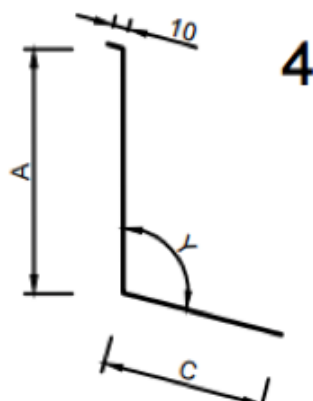

# Strompáfella

Efni

- Ál - ólitað
- Ál - litað
- Aluzink - ólitað
- Aluzink - litað
- Galv

Verkkaupi: \_\_\_\_\_

Litur - RAL: \_\_\_\_\_

	<u>Lengd</u>	<u>A</u>	<u>D</u>	
1:	_____ mm	_____ mm	_____ mm	
	<u>Lengd</u>	<u>A</u>	<u>E</u>	
2:	_____ mm	_____ mm	_____ mm	
	<u>Lengd</u>	<u>A</u>	<u>B</u>	<u>X</u>
3:	_____ mm	_____ mm	_____ mm	_____ °
	<u>Lengd</u>	<u>A</u>	<u>C</u>	<u>Y</u>
4:	_____ mm	_____ mm	_____ mm	_____ °

Mál D og E eru mæld frá kanti og í hábáru