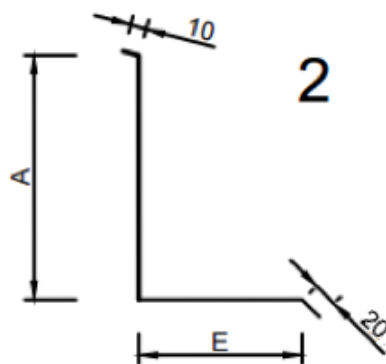

# Strompáfella

Efni

- Ál - ólitað
- Ál - litað
- Aluzink - ólitað
- Aluzink - litað
- Galv

Verkkaupi: \_\_\_\_\_

Litur - RAL: \_\_\_\_\_

	<u>Lengd</u>	<u>A</u>	<u>D</u>	
1:	_____ mm	_____ mm	_____ mm	
	<u>Lengd</u>	<u>A</u>	<u>E</u>	
2:	_____ mm	_____ mm	_____ mm	
	<u>Lengd</u>	<u>A</u>	<u>B</u>	<u>X</u>
3:	_____ mm	_____ mm	_____ mm	_____ °
	<u>Lengd</u>	<u>A</u>	<u>C</u>	<u>Y</u>
4:	_____ mm	_____ mm	_____ mm	_____ °

Mál D og E eru mæld frá kanti og í hábáru